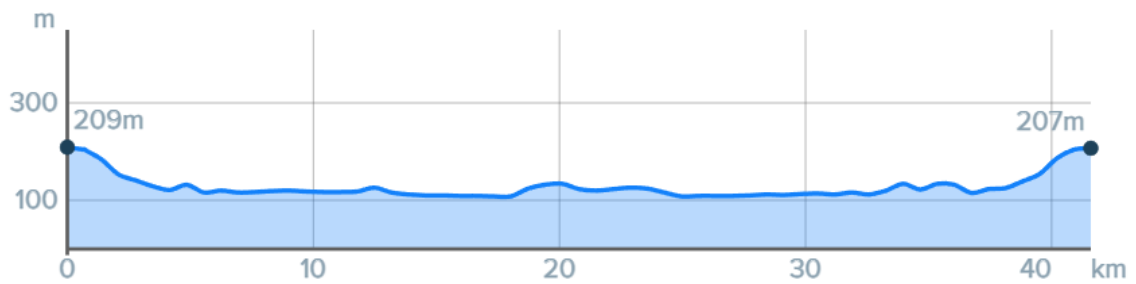

15.9.2022 : Vinné – Zemplínska Šírava

↔ 42 km
Distance

↑ 220 m
Ascent

↓ 220 m
Descent

🏞️ 211 m
Max. Elevation

16.9.2022 : Vinné – Jasenov – Čičva

↔ 77 km
Distance

↑ 900 m
Ascent

↓ 900 m
Descent

🏔️ 474 m
Max. Elevation

17.9.2022 : Vinné – Kolonica

↔ 94 km
Distance

↑ 1,210 m
Ascent

↓ 1,200 m
Descent

🏔️ 660 m
Max. Elevation