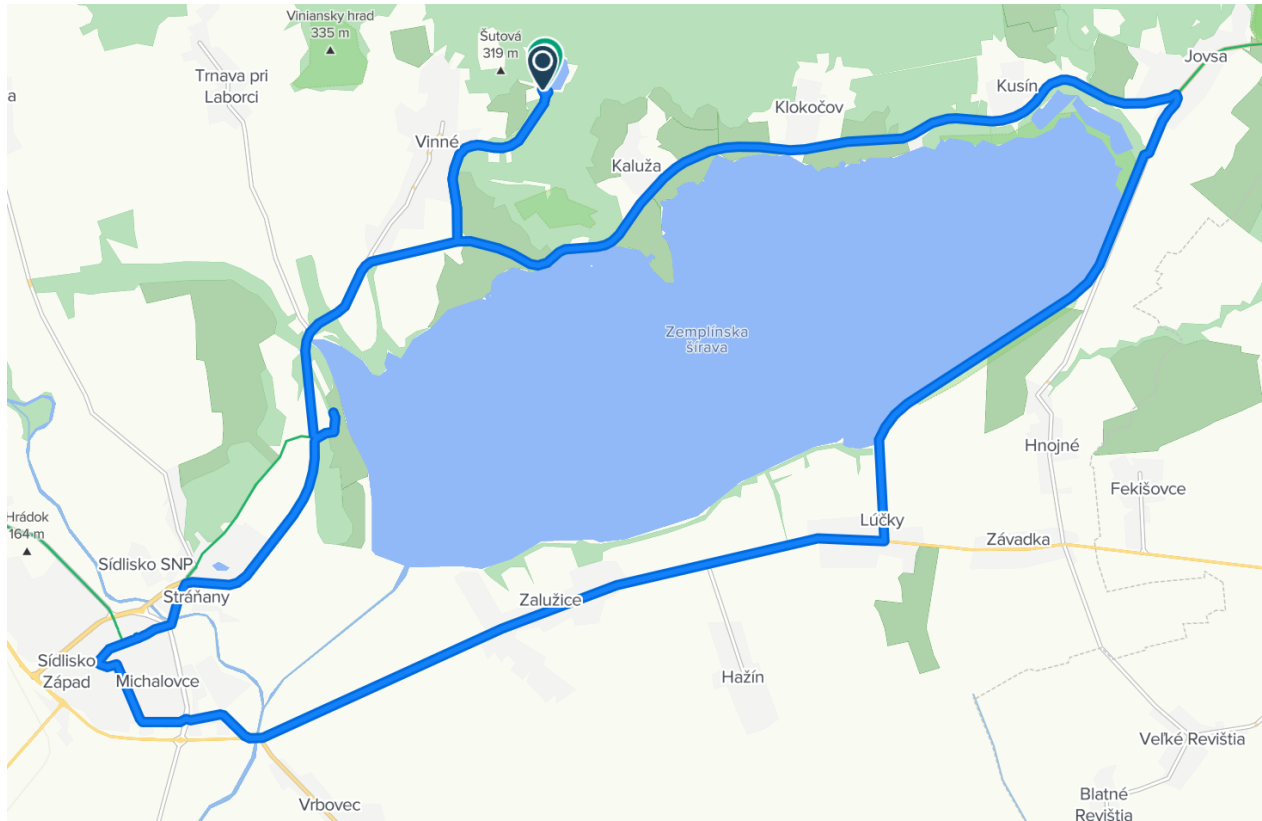

15.9.2022 : Vinné – Zemplínska Šírava

↔ 42 km
Distance

↑ 220 m
Ascent

↓ 220 m
Descent

🏞️ 211 m
Max. Elevation

16.9.2022 : Vinné – Jasenov – Čičva

↔ 77 km
Distance

↑ 900 m
Ascent

↓ 900 m
Descent

🏔️ 474 m
Max. Elevation

17.9.2022 : Vinné – Kolonica

↔ 94 km
Distance

↑ 1,210 m
Ascent

↓ 1,200 m
Descent

🏔️ 660 m
Max. Elevation