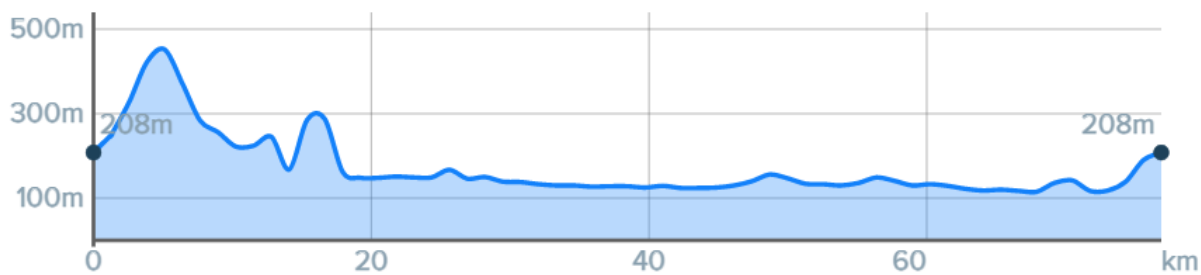

15.9.2022 : Vinné – Zemplínska Šírava

↔ 42 km
Distance

↑ 220 m
Ascent

↓ 220 m
Descent

🏞️ 211 m
Max. Elevation

16.9.2022 : Vinné – Jasenov – Čičva

↔ 77 km
Distance

↑ 900 m
Ascent

↓ 900 m
Descent

🏔️ 474 m
Max. Elevation

17.9.2022 : Vinné – Kolonica

↔ 94 km
Distance

↑ 1,210 m
Ascent

↓ 1,200 m
Descent

🏔️ 660 m
Max. Elevation