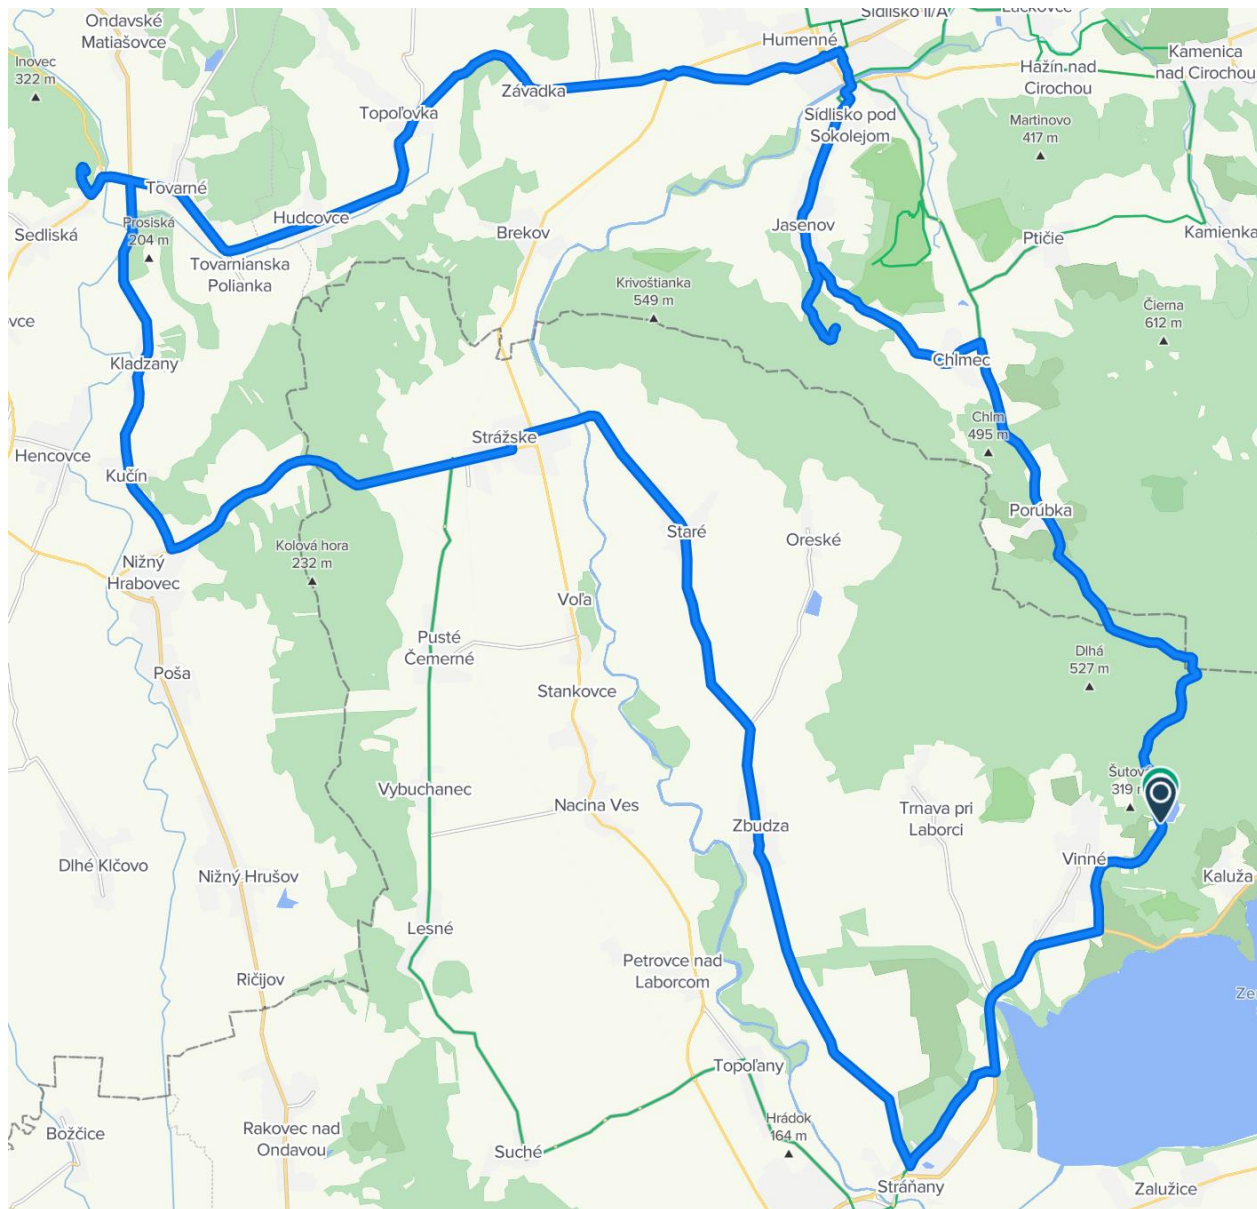

15.9.2022 : Vinné – Zemplínska Šírava

↔ 42 km
Distance

↑ 220 m
Ascent

↓ 220 m
Descent

🏞️ 211 m
Max. Elevation

16.9.2022 : Vinné – Jasenov – Čičva

↔ 77 km
Distance

↑ 900 m
Ascent

↓ 900 m
Descent

🏔️ 474 m
Max. Elevation

17.9.2022 : Vinné – Kolonica

↔ 94 km
Distance

↑ 1,210 m
Ascent

↓ 1,200 m
Descent

🏔️ 660 m
Max. Elevation